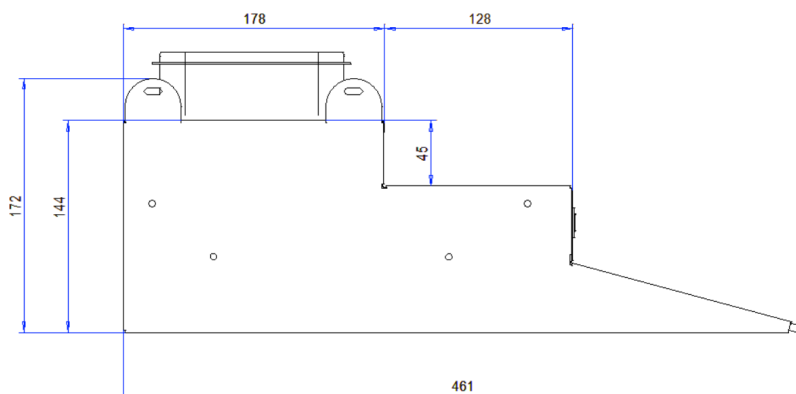

Monipuoliset mahdollisuudet

Deekax-liesikuvuissa on valmiudet erilaisille ohjausvaihtoehdoille, jotka tekevät ilmanvaihdosta toimivan ja turvallisen.

Ilmanvaihtokoneen ohjaus

Liesikuvun käyttökytkimillä voidaan ohjata ilmanvaihtokoneita. Yleisesti käytössä olevat tilat ovat; poissa, kotona ja tehostus. Automatiikka huolehtii tehostustilanteen automaattisesta ilmavirtojen kompensoinnista. Tällä estetään muun muassa liiallinen alipaine.

Liesikupujen tehokas käyräsiippaus takaa toimivuuden. Liesikuvut soveltuvat niin AC kuin EC (0-10V) laitteiden ohjaukseen.

Huippuimurin ohjaus

Liesikuvuilla voidaan ohjata niin AC kuin EC (0-10V) laitteita. Kaikki ominaisuudet ovat integroituna liesikupuun.

Kerrostalojen keskitetyt järjestelmät

Tehostuskuvut soveltuvat keskitettyyn ilmanvaihtojärjestelmään. Kuvuista saadaan vakiona tehostuspellin tilatieto ja ulkoisen pellin ohjaus.

Tulo-/poistoilman kompensointi

Tasapainoinen ilmanvaihto on tärkeä asumismukavuuden ja energiatehokkuuden kannalta. Tehostuskupuihin voidaan liittää tulo-/poistoilman kompensointipelti (SPB), joka varmistaa ilmavirtojen hallinnan.

Kun liesikuvun tehostus käynnistyy, kompensointipelti avautuu automaattisesti ja tasapainottaa ilmavirrat. Näin vältetään liiallinen alipaine ja varmistetaan, että ilmanvaihto toimii optimaalisesti kaikissa olosuhteissa.

Turvallisuus – Safera Safety

Deekax-liesikuvut voidaan varustaa Safera-liesivahdilla sekä muilla lisävarusteilla, kuten vesivuotovahdilla, jotka lisäävät keittiön turvallisuutta.