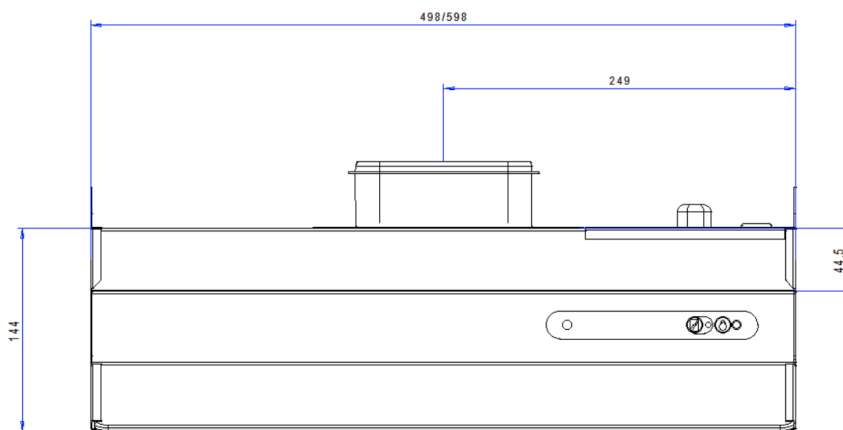

Tuotteen mitat

Edestä